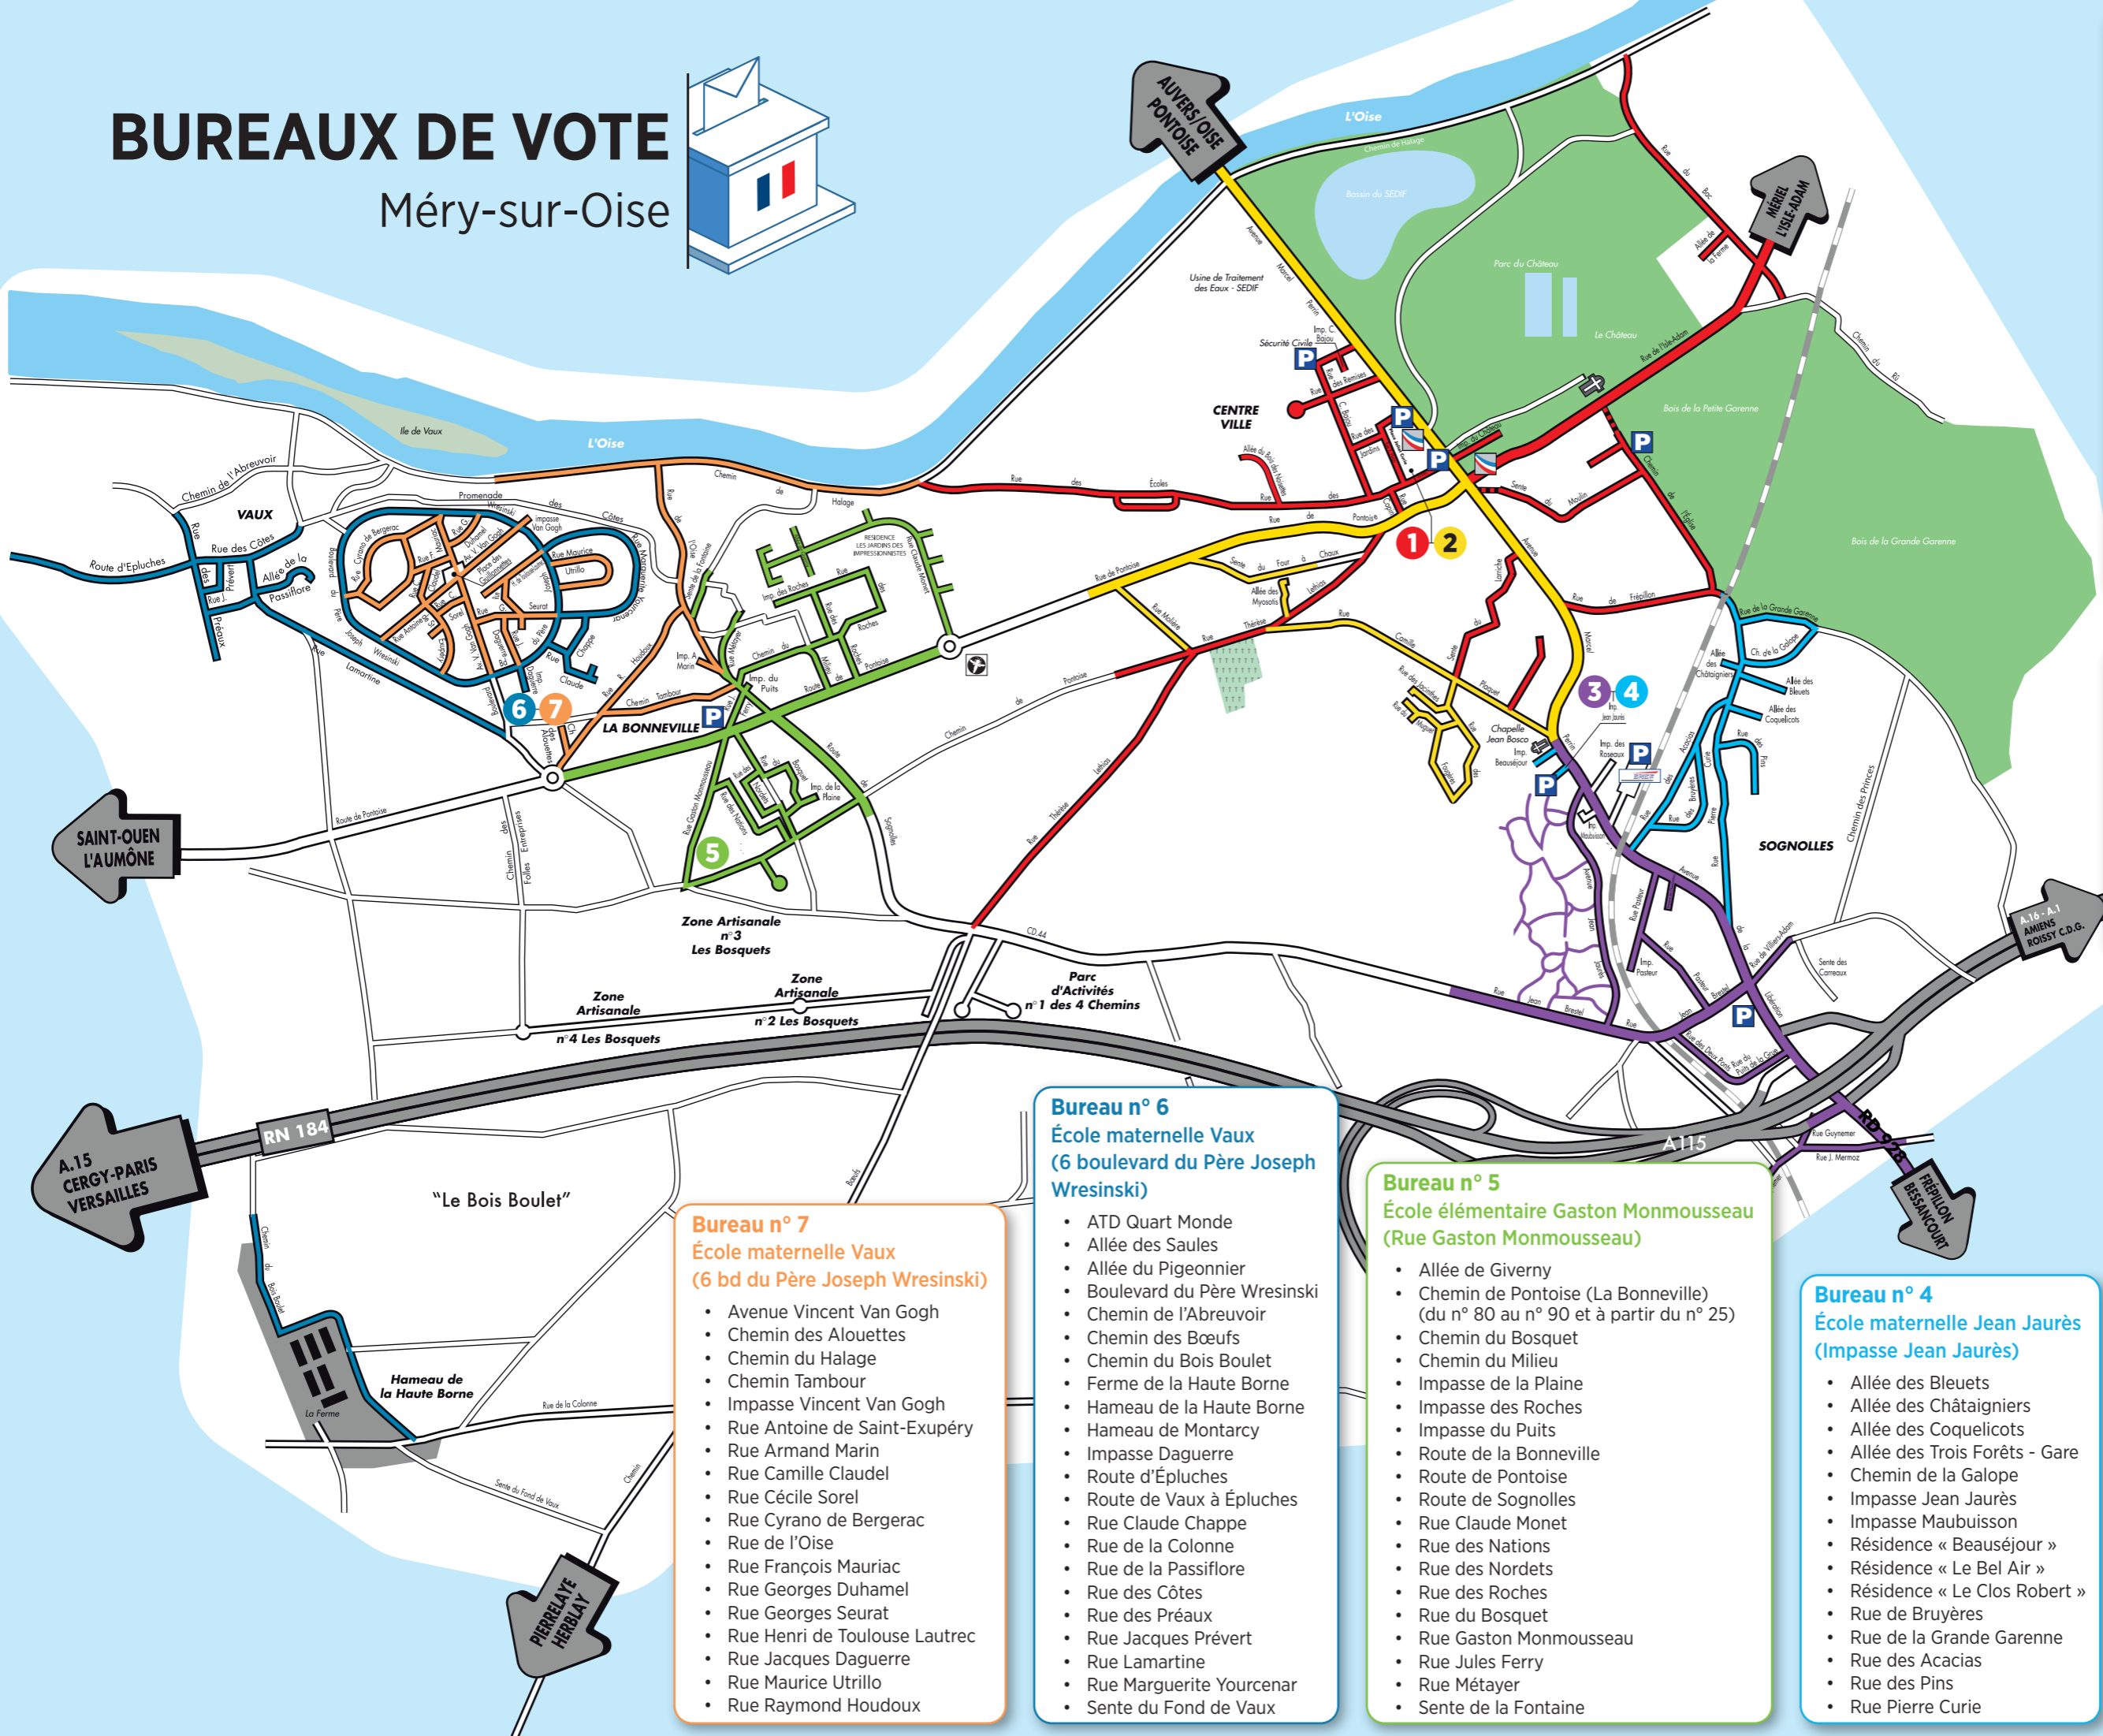

BUREAUX DE VOTE

Méry-sur-Oise

- Bureau n° 1**
L'Intemporelle (Place Joliot Curie)
- Allée de la Ferme
 - Allée du Bois des Noisettes
 - Centre de secours
 - Chemin de l'Église
 - Chemin de Pontoise (du n° 2 au n° 78 et du n° 1 au n° 21)
 - Impasse Courtil Bajou
 - Impasse du Château
 - Place Joliot Curie
 - Résidence « Les Terrasses »
 - Rue Copin
 - Rue Courtil Bajou
 - Rue de Frépillon
 - Rue de L'Isle-Adam
 - Rue des Écoles
 - Rue des Jardins
 - Rue des Remises
 - Rue du Bac
 - Rue Thérèse Lethias
 - Rue Victor Hugo
 - Sente du Chêne Lariche
 - Sente du Moulin

- Bureau n° 2**
L'Intemporelle (Place Joliot Curie)
- Allée des Myosotis
 - Avenue Marcel Perrin (jusqu'au 88 ter et 67)
 - Rue Camille Plaquet
 - Rue de Pontoise
 - Rue des Fougères
 - Rue des Jacinthes
 - Rue du Muguet
 - Rue Molière
 - Sente du Four à Chaux

- Bureau n° 3**
École maternelle Jean Jaurès (Impasse Jean Jaurès)
- Allée des Genêts
 - Allée des Tilleuls
 - Allée du Cèdre
 - Avenue de la Libération
 - Avenue Jean Jaurès
 - Avenue Marcel Perrin (du n° 90 au n° 110 et du n° 69 bis au n° 119)
 - Chemin de la Haise
 - Impasse des Chambrières
 - Impasse Pasteur
 - Place du Charme
 - Rue de l'Épicéa
 - Rue de l'Érable
 - Rue de Peupliers
 - Rue de Villiers-Adam
 - Rue des Alisiers
 - Rue des Bouleaux
 - Rue des Deux Ponts
 - Rue des Lauriers
 - Rue du Chêne vert
 - Rue du Puits de la Grue
 - Rue Guynemer
 - Rue Jean Brestel
 - Rue Jean Mermoz
 - Rue Pasteur
 - Sente des Carreaux